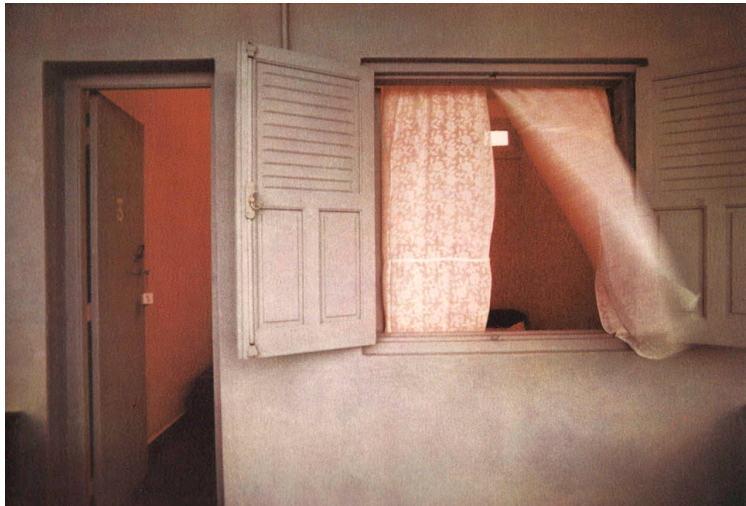

Derrière le mur

PARIS
PHOTO

William KLEIN
Denis ROCHE
Arièle BONZON

Vue d'accrochage Paris Photo 2019
Galerie Le Réverbère, Lyon
Stand D04

Bernard Plossu

© Bernard Plossu
Maroc, 1975
Tirage Fresson, vintage 1976
24 x 30 cm