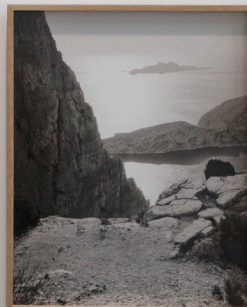

Arno Rafael MINKKINEN
Hands, 1991
Black and white photograph, 100 x 100 cm
Edition 1/100
Copyright © Arno Rafael Minkkinen

Vue d'accrochage Paris Photo 2019
Galerie Le Réverbère, Lyon
Stand D04

© Arno Rafael MINKKINEN
Self portrait with Maija, 1992
40 x 50 cm

© Arno Rafael MINKKINEN
Kuopio, 1991
40 x 50 cm

Mur extérieur

PARIS
PHOTO

Frédéric BELLAY

Vue d'accrochage Paris Photo 2019
Galerie Le Réverbère, Lyon
Stand D04

© Frédéric Bellay, *Gouverné par le vent*. Calanques, 2007-2011
50 x 75 cm

© Frédéric Bellay, *Gouverné par le vent*. Calanques, 2007-2011
50 x 75 cm

© Frédéric Bellay
Gouverné par le vent.
Calanques, 2007-2011
30 x 40 cm

© Frédéric Bellay
Gouverné par le vent.
Calanques, 2007-2011
30 x 40 cm