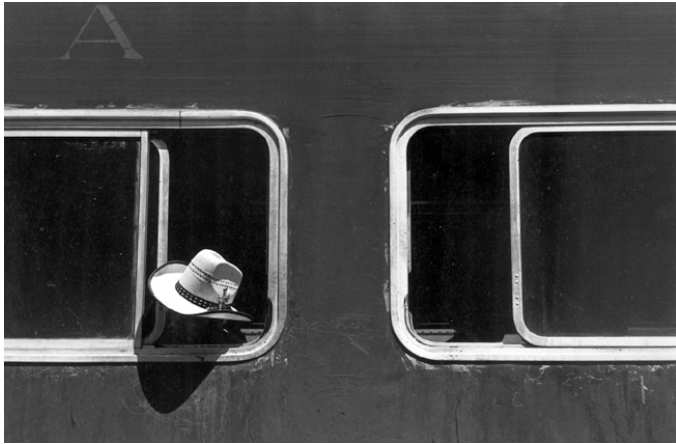

© Baudoin Lotin
San Rafael, Sierra Madre occidentale, Mexique, 1982
24 x 30 cm