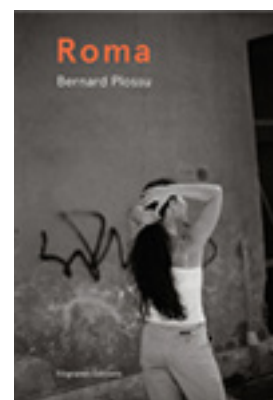

Bernard Plossu
Roma
Filigranes, 2019
43 €