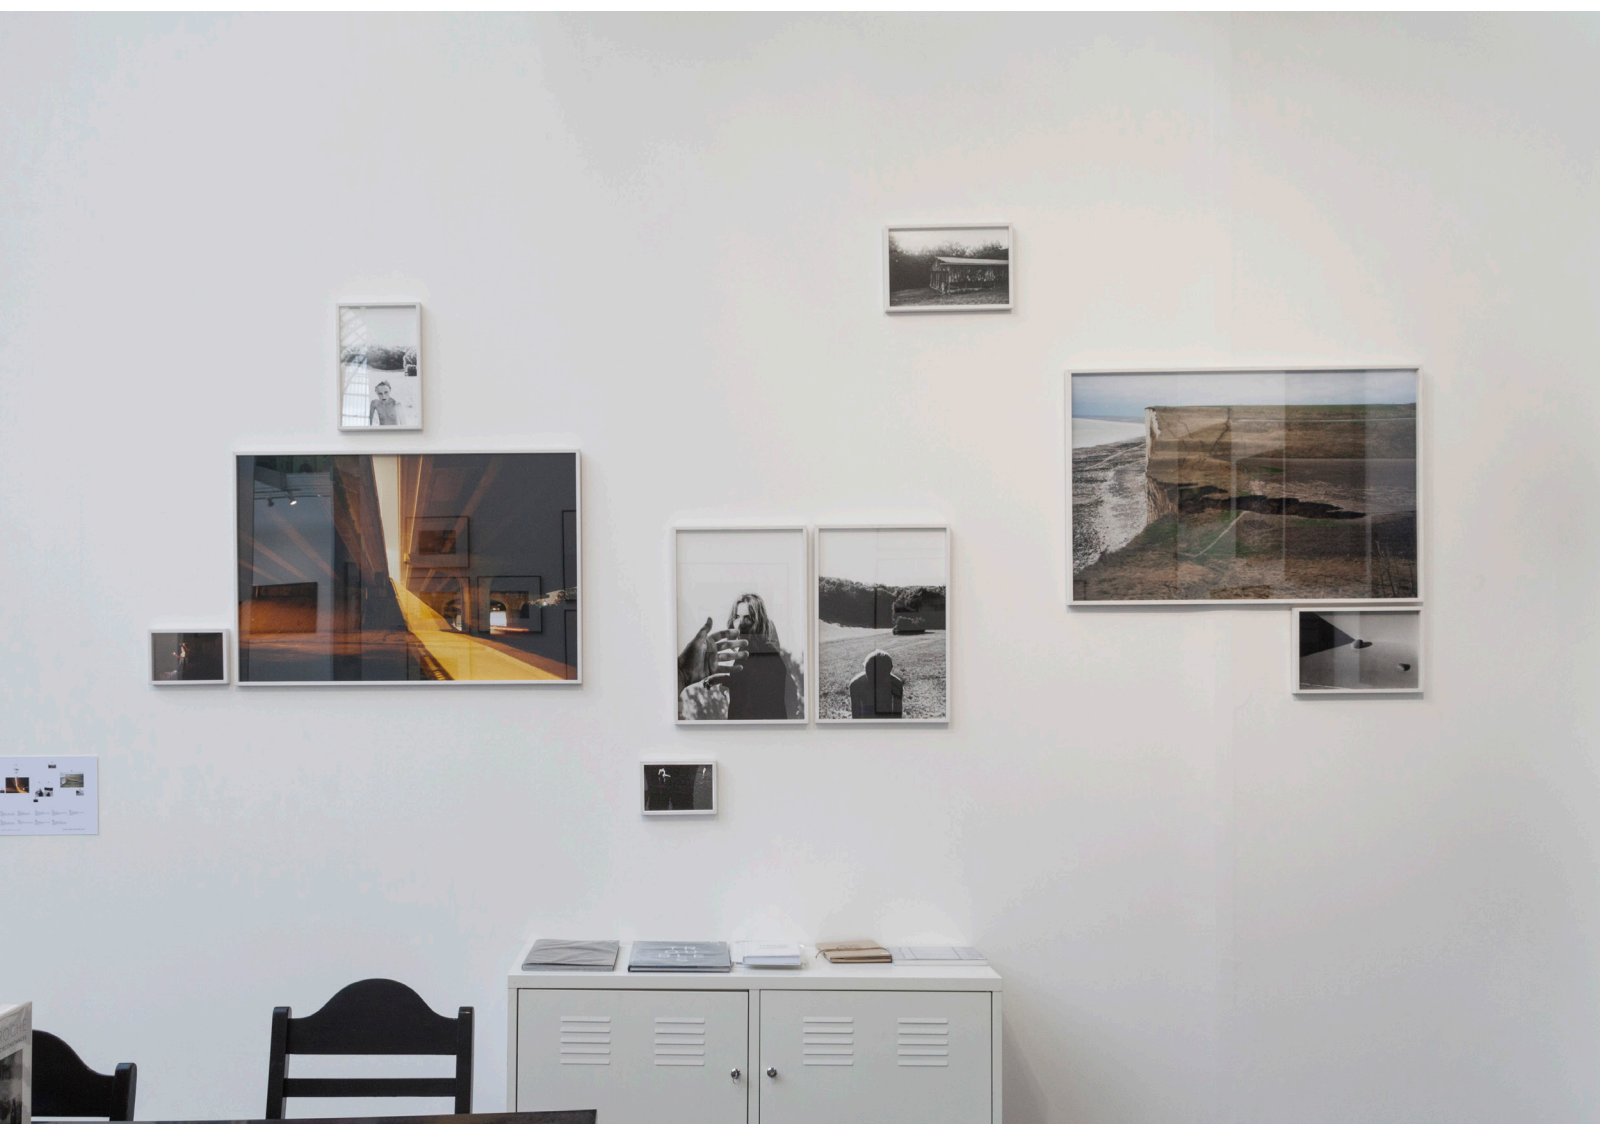

Julien MAGRE

PARIS
PHOTO

Vue d'accrochage Paris Photo 2019
Galerie Le Réverbère, Lyon
Stand D04