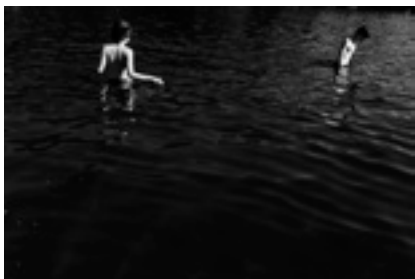

© Julien Magre
Soeur, frère, 2019
14 x 20 cm